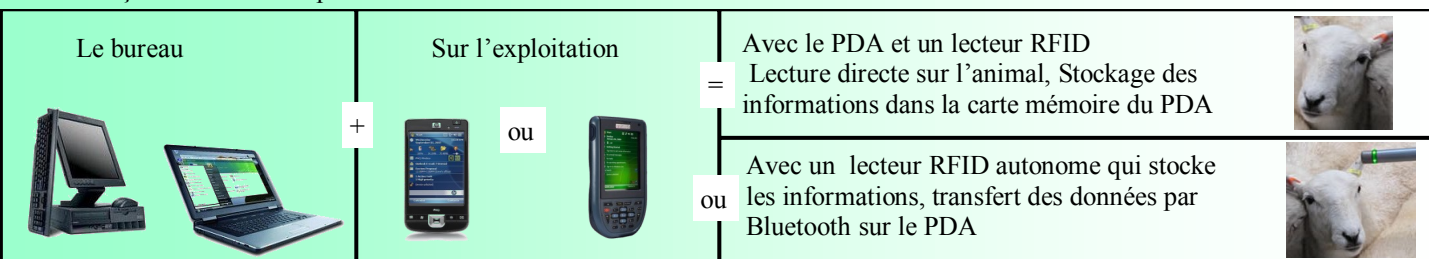

PDA Durci avec lecteur RFID intégré, carte mémoire, configuré, logiciel installé, testé

Le PA600 est un ordinateur portable compact et robuste. OS Windows Mobile 6
Lecteur intégré RFID conformes aux standard ISO 11784/11785
pour l'identification électronique

PDA Classique + lecteur RFID, carte mémoire, configuré, logiciel installé, testé

HP Ipaq 214 est un pocket PC OS Windows Mobile 6
lecteur RFID externe conforme aux standard ISO 11784/11785
pour [l'identification électronique](#)

Lecteur RFID Externe filaire

Outils de lecture RFID conformes aux standard [ISO 11784/11785 pour l'identification électronique](#)

Lecteur RFID Externe Bluetooth autonome

Outils conformes aux standard de [l'ISO 11784/11785 pour l'identification électronique](#)

Portique Antenne

Le logiciel pour les éleveurs d'ovins et caprins, OVIDEV 10.0 est l'aboutissement de plusieurs années d'étude, utilisé par certains pays d'Europe. OVIDEV 10.0 est conçu pour la [traçabilité électronique des élevages](#) ovins, caprins, bovins...adapté à la Technique RFID. Outils de lecture RFID fixes et mobiles conformes aux standard de l'ISO 11784/11785, Compatible sur toutes les versions Windows et Windows mobile

Comment ça marche ? Exemple de fonctionnement

Service commercial - Renseignements: Christian NYHOLM - Tél.: 06 59 31 48 93

[A.P.I.I.C. sarl](#) - Perenche - 87210 ORADOUR ST GENEST Tél.: 05 55 60 61 02

<http://www.apiic.info> email: support@elevage.net